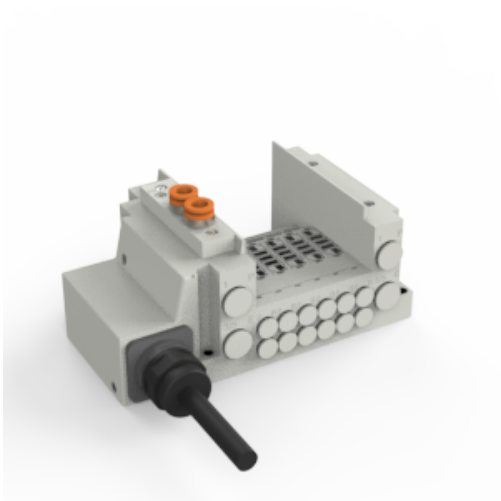

Listwa rozdzielająca, SY3000 (SS5Y3-12L11-05D-NA) - SMC

**Numer artykułu SKU:
SS5Y3-12L11-05D-NA**

Numer artykułu producenta:

Tylko na zamówienie

OPIS PRODUKTU

DANE TECHNICZNE

Nr kat.

SS5Y3-12L11-05D-NA