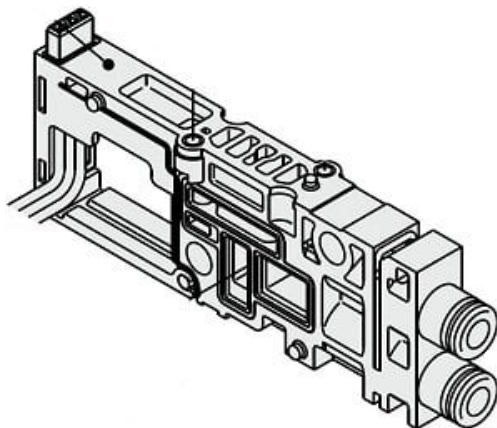

## Podstawa kolektora do S0700 (SS0700-1A-PD02-C4) - SMC

Numer artykułu SKU:  
**SS0700-1A-PD02-C4**

Numer artykułu producenta:  
-----

Czas wysyłki: 4 tygodnie

## Dane techniczne

Typ okablowania	Podwójne okablowanie
Stacje	2 stanowiska
Średnica tłoka	Złączka szybkozłączna $\Phi 4$
Opcja	None