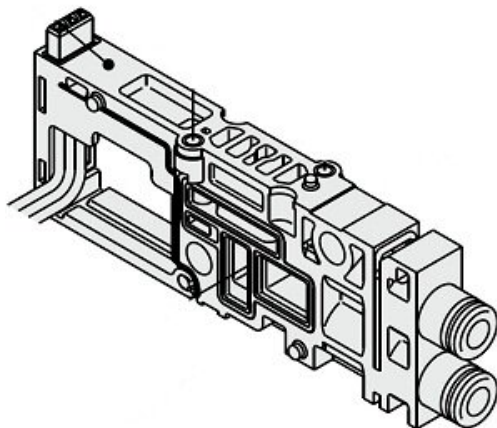

## Podstawa kolektora do S0700 (SS0700-1A-PD03-C4) - SMC

**Numer artykułu SKU:**  
**SS0700-1A-PD03-C4**

Numer artykułu producenta:  
-----

Czas wysyłki: 5 tygodni