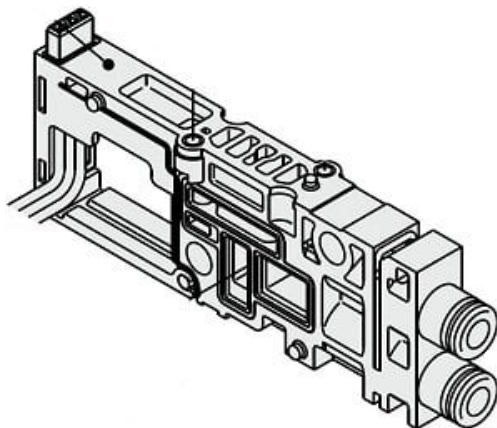

Najszersza
oferta
pneumatyki
w Polsce

Szybka dostawa
24 h / 48 h

Biuro Obsługi Klienta
+48 71 799 45 81

Podstawa kolektora do S0700 (SS0700-1A-PD05-C4) - SMC

Numer artykułu SKU:
SS0700-1A-PD05-C4

Numer artykułu producenta:

Czas wysyłki: 6 tygodni

OPIS PRODUKTU

DANE TECHNICZNE

Nr kat.

SS0700-1A-PD05-C4