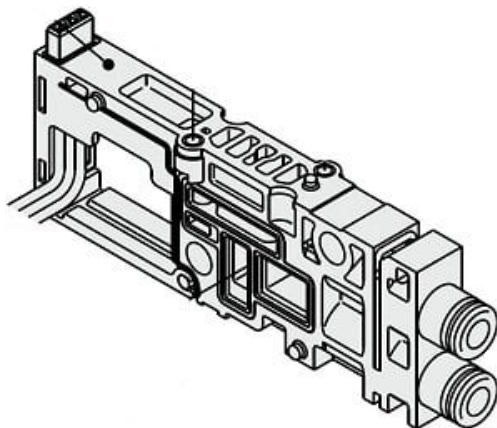

Najszersza
oferta
pneumatyki
w Polsce

Szybka dostawa
24 h / 48 h

Biuro Obsługi Klienta
+48 71 799 45 81

Blok rozdzielczy, SS0700 (SS0700-1A-PD06-C4) - SMC

Numer artykułu SKU:
SS0700-1A-PD06-C4

Numer artykułu producenta:

Czas wysyłki: 4 tygodnie

OPIS PRODUKTU

DANE TECHNICZNE

Nr kat.

SS0700-1A-PD06-C4