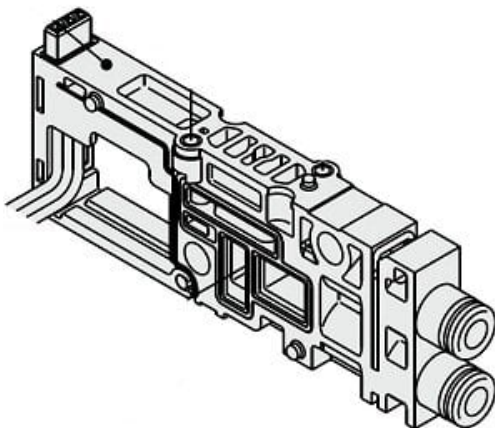

## Blok rozdzielczy, SS0700 (SS0700-1A-PD08-C4) - SMC

**Numer artykułu SKU:**  
**SS0700-1A-PD08-C4**

Numer artykułu producenta:  
-----

Czas wysyłki: 6 tygodni