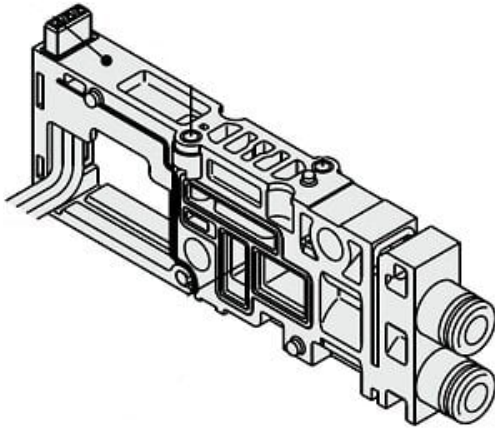

Najszersza
oferta
pneumatyki
w Polsce

Szybka dostawa
24 h / 48 h

Biuro Obsługi Klienta
+48 71 799 45 81

Blok rozdzielczy, SS0700 (SS0700-1A-PD09-C4) - SMC

Numer artykułu SKU:
SS0700-1A-PD09-C4

Numer artykułu producenta:

Czas wysyłki: 4 tygodnie

OPIS PRODUKTU

DANE TECHNICZNE

Nr kat.

SS0700-1A-PD09-C4