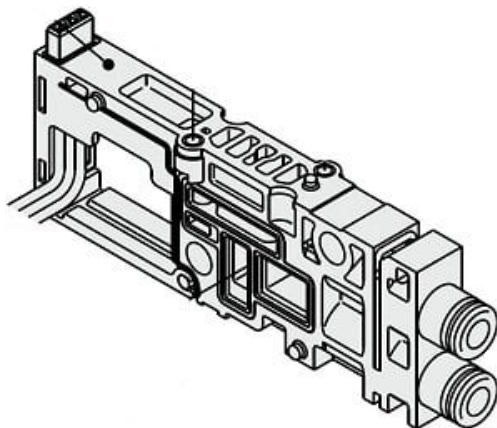

## Blok rozdzielczy, SS0700 (SS0700-1A-PD10-C4) - SMC

**Numer artykułu SKU:**  
**SS0700-1A-PD10-C4**

Numer artykułu producenta:  
-----

Czas wysyłki: 6 tygodni