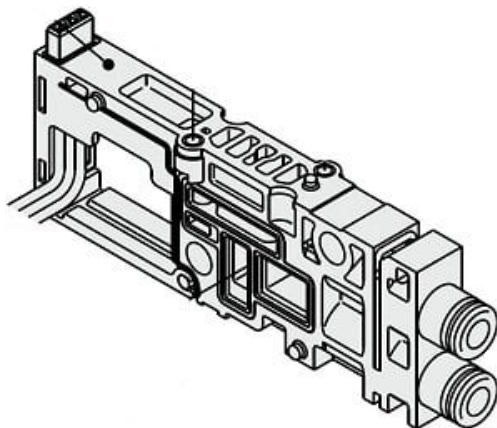

Najszersza
oferta
pneumatyki
w Polsce

Szybka dostawa
24 h / 48 h

Biuro Obsługi Klienta
+48 71 799 45 81

Blok rozdzielczy, SS0700 (SS0700-1A-PD12-C4) - SMC

Numer artykułu SKU:
SS0700-1A-PD12-C4

Numer artykułu producenta:

Czas wysyłki: 4 tygodnie

OPIS PRODUKTU

DANE TECHNICZNE

Nr kat.

SS0700-1A-PD12-C4