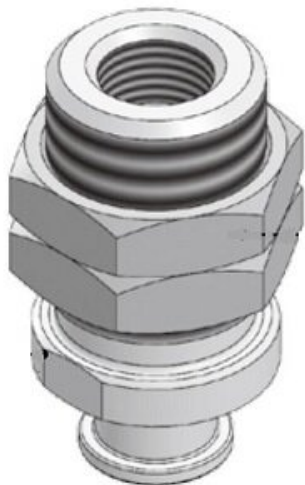

## Adapter montażowy (ZP3PA-T1JT-A16-B01) - SMC

**Numer artykułu SKU:  
ZP3PA-T1JT-A16-B01**

Numer artykułu producenta:  
-----

Czas wysyłki: 1-2 tygodnie