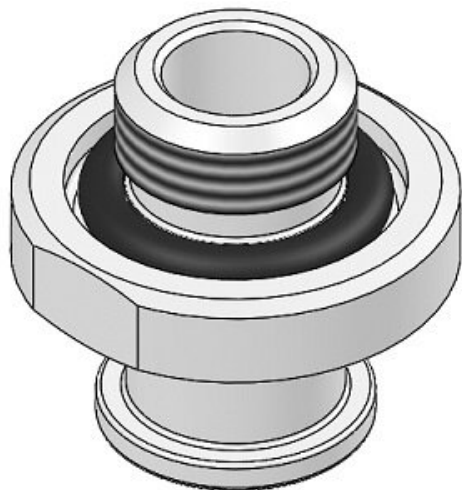

Najszerza
oferta
pneumatyki
w Polsce

Szybka dostawa
24 h / 48 h

Biuro Obsługi Klienta
+48 71 799 45 81

Adapter (ZP3PA-T2JT-AG03) - SMC

Numer artykułu SKU:
ZP3PA-T2JT-AG03

Numer artykułu producenta:

Czas wysyłki: 1-2 tygodnie

OPIS PRODUKTU

DANE TECHNICZNE

Nr kat.

ZP3PA-T2JT-AG03