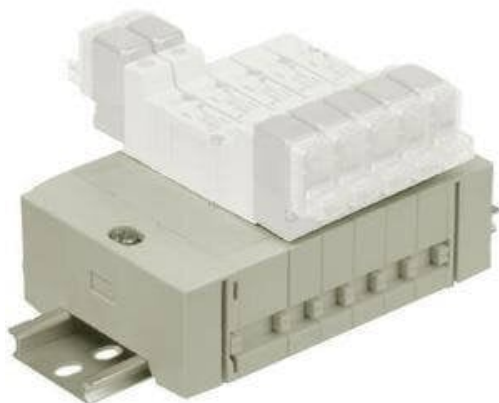

## Rozdzielacz specjalny SY5\*40, 13 stanowisk (SS5Y5-45-0551OBO) - SMC

**Numer artykułu SKU:  
SS5Y5-45-0551OBO**

Numer artykułu producenta:  
-----

Tylko na zamówienie