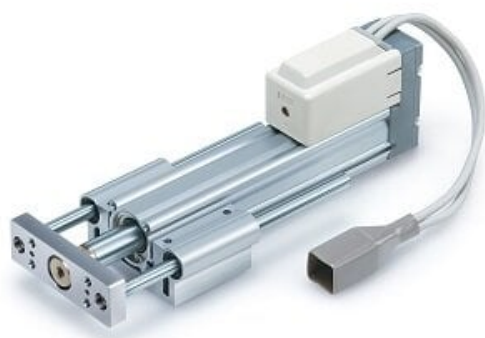

## Siłownik elektryczny typu pręt, średnica 25, skok 100 (LEYG25LEC-100W) - SMC

**Numer artykułu SKU:  
LEYG25LEC-100W**

Numer artykułu producenta:  
-----

Tylko na zamówienie

## Dane techniczne

Wielkość	25
Typ prowadnic	L (Prowadnica kulkowa)
Pozycja montażu silnika	Na górze
Skok śruby	C (Size 25: 3mm, Size 32/40: 4mm).
Skok	100 mm
Opcje silnika	W (w/Lock/Motor Cover).
Wykonanie prowadnicy	Bez opcji dodatkowych
Wersja kabla napędu, długość	Brak
Sterownik	Bez sterownika
Sposób montażu	Brak
Wtyczka komunikacyjna, kabel I/O	Brak