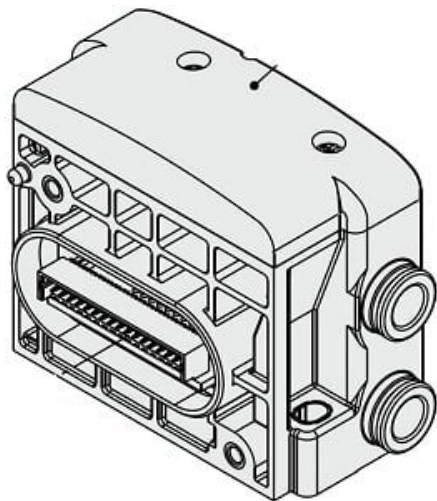

## Płyta końcowa D-strona (SS0700-3B-1-C8-R) - SMC

**Numer artykułu SKU:**  
**SS0700-3B-1-C8-R**

Numer artykułu producenta:  
-----

Czas wysyłki: 5 tygodni