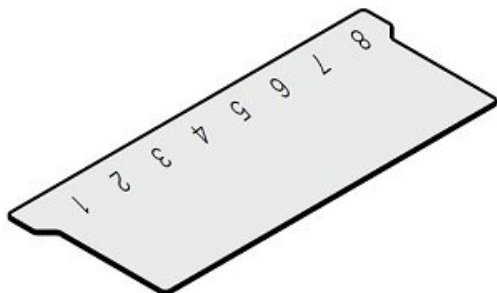

## Tablica nazw dla 10 stacji (SS0700-N-10) - SMC

**Numer artykułu SKU:**  
**SS0700-N-10**

Numer artykułu producenta:  
-----

Czas wysyłki: 4 tygodnie