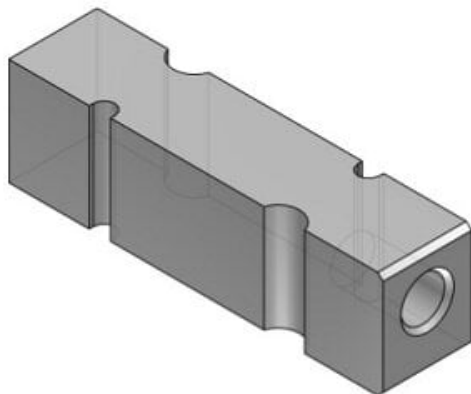

## Spacer EXH (SS0700-R-5-M5) - SMC

**Numer artykułu SKU:**  
**SS0700-R-5-M5**

Numer artykułu producenta:  
-----

Czas wysyłki: 5 tygodni