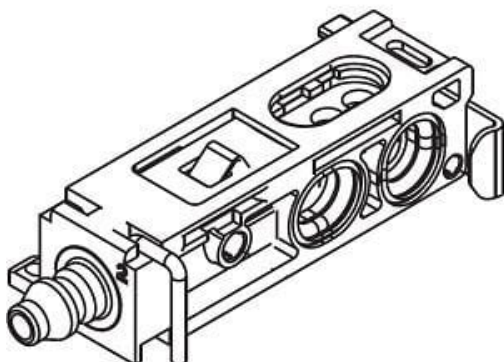

Najszerza
oferta
pneumatyki
w Polsce

Szybka dostawa
24 h / 48 h

Biuro Obsługi Klienta
+48 71 799 45 81

Zestaw płyty końcowej U dla S070 (SS070A01-1A) - SMC

**Numer artykułu SKU:
SS070A01-1A**

Numer artykułu producenta:

Czas wysyłki: Do 5-7 dni

OPIS PRODUKTU

DANE TECHNICZNE

Nr kat.

SS070A01-1A