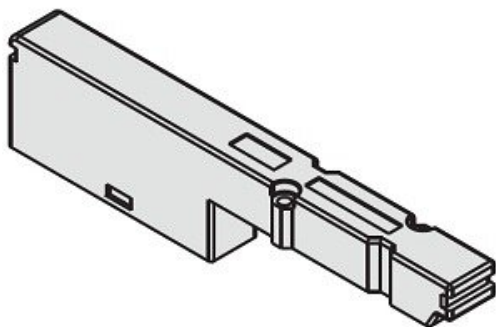

## Płyta blokująca z uszczelką i śrubami (SS0700-10A-3) - SMC

**Numer artykułu SKU:**  
**SS0700-10A-3**

Numer artykułu producenta:  
-----

Czas wysyłki: 6 tygodni