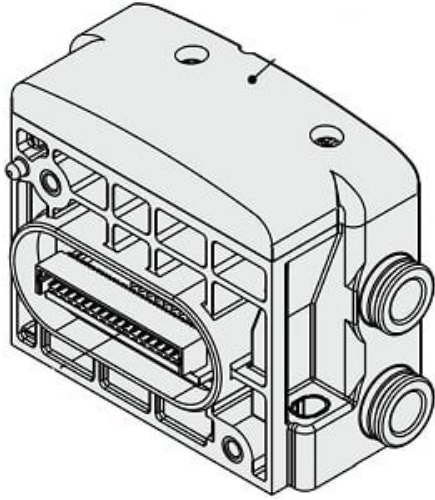

## Płyta końcowa D-strona (SS0700-3A-1-C8) - SMC

**Numer artykułu SKU:**  
**SS0700-3A-1-C8**

Numer artykułu producenta:

-----

Czas wysyłki: 6 tygodni