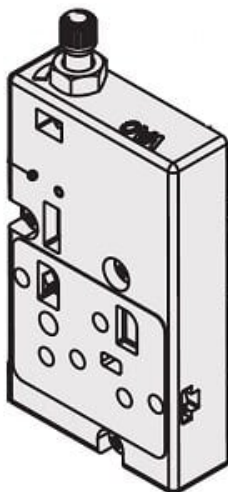

Najszerza
oferta
pneumatyki
w Polsce

Szybka dostawa
24 h / 48 h

Biuro Obsługi Klienta
+48 71 799 45 81

Płyta zaworowa do ZL112A (ZL112A-VP1-A) - SMC

**Numer artykułu SKU:
ZL112A-VP1-A**

Numer artykułu producenta:

Czas wysyłki: 6 tygodni

OPIS PRODUKTU

DANE TECHNICZNE

Nr kat.

ZL112A-VP1-A