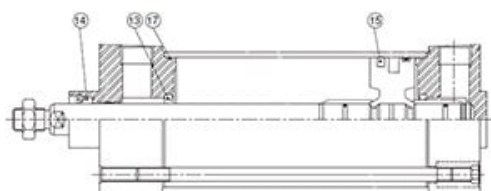

Najszerza
oferta
pneumatyki
w Polsce

Szybka dostawa
24 h / 48 h

Biuro Obsługi Klienta
+48 71 799 45 81

Service set (NC1A250-PS-XB5) - SMC

**Numer artykułu SKU:
NC1A250-PS-XB5**

Numer artykułu producenta:

Czas wysyłki: 5 tygodni

OPIS PRODUKTU

DANE TECHNICZNE

Nr kat.

NC1A250-PS-XB5