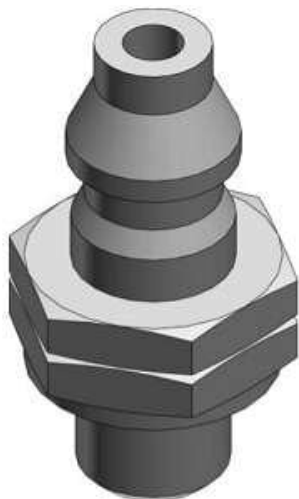

Najszersza
oferta
pneumatyki
w Polsce

Szybka dostawa
24 h / 48 h

Biuro Obsługi Klienta
+48 71 799 45 81

Złączka miniaturowa (10-M-3AU-4) - SMC

Numer artykułu SKU:
10-M-3AU-4

Numer artykułu producenta:

Czas wysyłki: 6 tygodni

OPIS PRODUKTU

DANE TECHNICZNE

Nr kat.

10-M-3AU-4