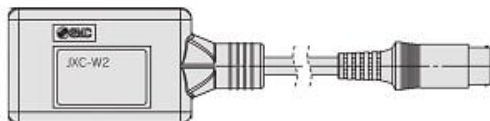

Najszerza
oferta
pneumatyki
w Polsce

Szybka dostawa
24 h / 48 h

Biuro Obsługi Klienta
+48 71 799 45 81

Kabel komunikacyjny (JXC-W2A-C) - SMC

Numer artykułu SKU:
JXC-W2A-C

Numer artykułu producenta:

Czas wysyłki: Natychmiast