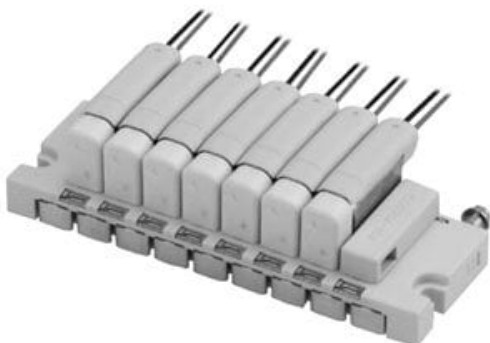

## Rozdzielacz, 2 stanowiska (SS073A01-02C) - SMC

Numer artykułu SKU:  
**SS073A01-02C**

Numer artykułu producenta:  
-----

Czas wysyłki: 6 tygodni