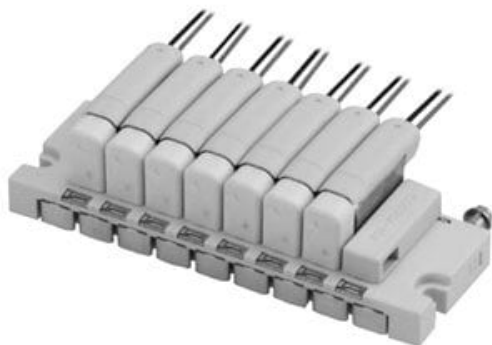

Najszybsza
oferta
pneumatyki
w Polsce

Szybka dostawa
24 h / 48 h

Biuro Obsługi Klienta
+48 71 799 45 81

Rozdzielacz, 5 stanowisk (SS073A01-05C) - SMC

Numer artykułu SKU:
SS073A01-05C

Numer artykułu producenta:

Czas wysyłki: 6 tygodni

OPIS PRODUKTU

DANE TECHNICZNE

Nr kat.

SS073A01-05C