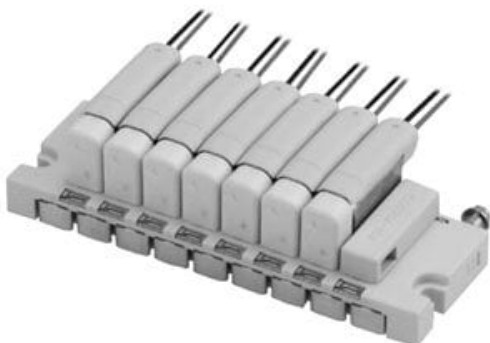

Najszersza
oferta
pneumatyki
w Polsce

Szybka dostawa
24 h / 48 h

Biuro Obsługi Klienta
+48 71 799 45 81

Rozdzielacz, 8 stanowisk (SS073A01-08C) - SMC

Numer artykułu SKU:
SS073A01-08C

Numer artykułu producenta:

Czas wysyłki: Do 5-7 dni

OPIS PRODUKTU

DANE TECHNICZNE

Nr kat.

SS073A01-08C