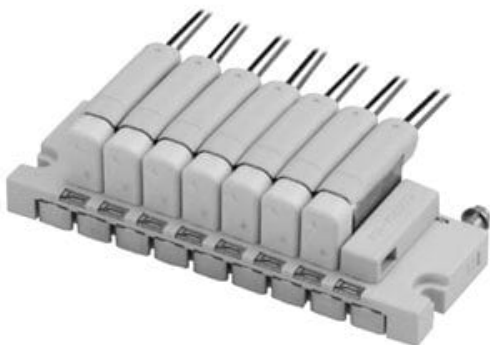

Najszerza
oferta
pneumatyki
w Polsce

Szybka dostawa
24 h / 48 h

Biuro Obsługi Klienta
+48 71 799 45 81

Rozdzielacz do siłownika pneumatycznego S070, 4 stanowiska (SS073A02-04C) - SMC

Numer artykułu SKU:
SS073A02-04C

Numer artykułu producenta:

Czas wysyłki: 6 tygodni

OPIS PRODUKTU

DANE TECHNICZNE

Nr kat.

SS073A02-04C