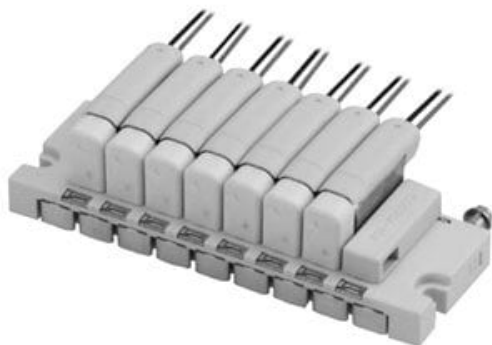

Najszerza
oferta
pneumatyki
w Polsce

Szybka dostawa
24 h / 48 h

Biuro Obsługi Klienta
+48 71 799 45 81

Rozdzielacz, 10 stanowisk (SS073A02-10C) - SMC

Numer artykułu SKU:
SS073A02-10C

Numer artykułu producenta:

Czas wysyłki: 5 tygodni

OPIS PRODUKTU

DANE TECHNICZNE

Nr kat.

SS073A02-10C