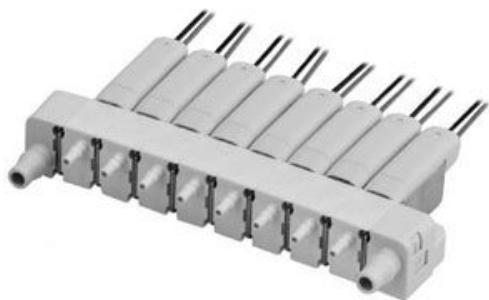

Najszerza oferta pneumatyki w Polsce

Szybka dostawa 24 h / 48 h

Biuro Obsługi Klienta +48 71 799 45 81

Rozdzielacz do siłownika pneumatycznego S070, 12 stanowisk (SS073M01-12C) - SMC

Numer artykułu SKU:
SS073M01-12C

Numer artykułu producenta:

Czas wysyłki: 7 tygodni

OPIS PRODUKTU

DANE TECHNICZNE

Nr kat.

SS073M01-12C