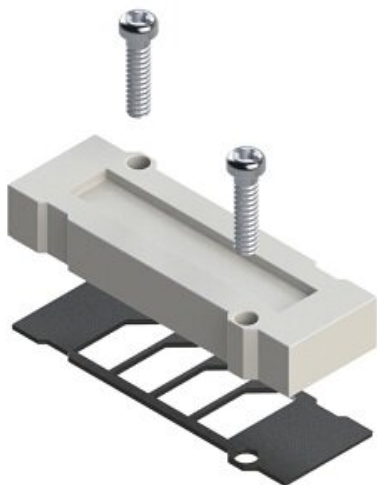

Zespół zaślepki, mosiądz, seria SY9000 (SY9000-26-1A-Q) - SMC

Numer artykułu SKU:
SY9000-26-1A-Q

Numer artykułu producenta:

Czas wysyłki: Do 3-5 dni

OPIS PRODUKTU

DANE TECHNICZNE

Nr kat.

SY9000-26-1A-Q