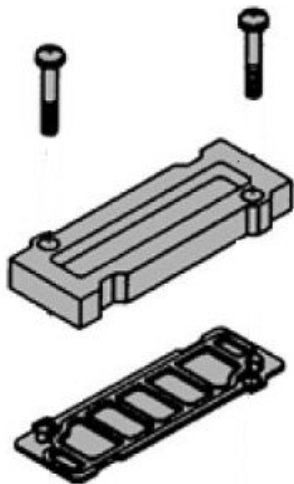

Zespół zaślepki z uszczelkami i śrubami, mosiądz, seria SY9000 (SY9000-26-2A-Q) - SMC

Numer artykułu SKU:
SY9000-26-2A-Q

Numer artykułu producenta:

Czas wysyłki: Do 5-7 dni

OPIS PRODUKTU

DANE TECHNICZNE

Nr kat.

SY9000-26-2A-Q