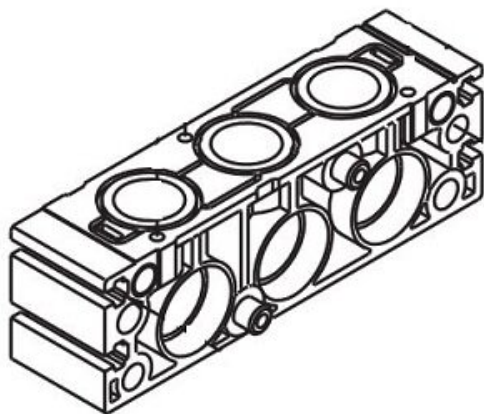

Najszerza
oferta
pneumatyki
w Polsce

Szybka dostawa
24 h / 48 h

Biuro Obsługi Klienta
+48 71 799 45 81

Zespół bloku kolektora, mosiądz, seria SY9000 (SY9000-50-1A) - SMC

**Numer artykułu SKU:
SY9000-50-1A**

Numer artykułu producenta:

Czas wysyłki: Do 5-7 dni

OPIS PRODUKTU

DANE TECHNICZNE

Nr kat.

SY9000-50-1A