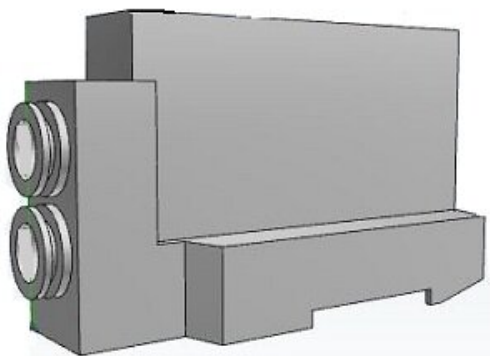

Najszersza
oferta
pneumatyki
w Polsce

Szybka dostawa
24 h / 48 h

Biuro Obsługi Klienta
+48 71 799 45 81

Zespół blokowy P-/R- G3/8 D-side (SY9000-73-1A-N11) - SMC

Numer artykułu SKU:
SY9000-73-1A-N11

Numer artykułu producenta:

Czas wysyłki: 7 tygodni

OPIS PRODUKTU

Dane techniczne

Typ montażu Typ montażu na szynie DIN

Specyfikacje Typ z wewnętrznym pilotem

Port P,R Złącze szybkozłączne do $\Phi 3/8''$

DANE TECHNICZNE

Nr kat.