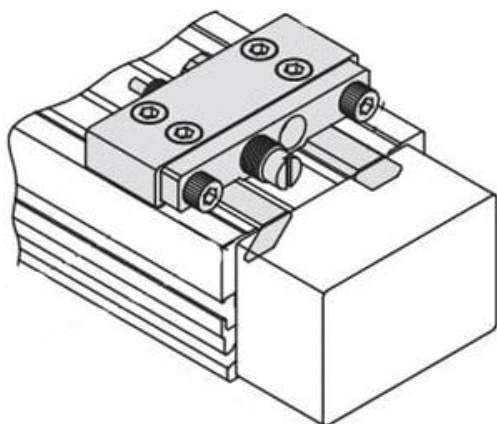

Przedłużka długa do MY1M, średnica 25 (MYM-A25L1-7) - SMC

**Numer artykułu SKU:
MYM-A25L1-7**

Numer artykułu producenta:

Czas wysyłki: Do 3-5 dni

OPIS PRODUKTU

DANE TECHNICZNE

Nr kat.

MYM-A25L1-7