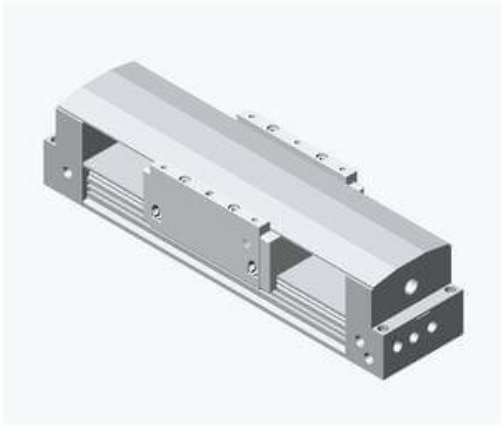

Najszerza
oferta
pneumatyki
w Polsce

Szybka dostawa
24 h / 48 h

Biuro Obsługi Klienta
+48 71 799 45 81

Siłownik bez tłoka mechaniczny (ML1C40G-470H) - SMC

Numer artykułu SKU:
ML1C40G-470H

Numer artykułu producenta:

Tylko na zamówienie

OPIS PRODUKTU

DANE TECHNICZNE

Nr kat.

ML1C40G-470H