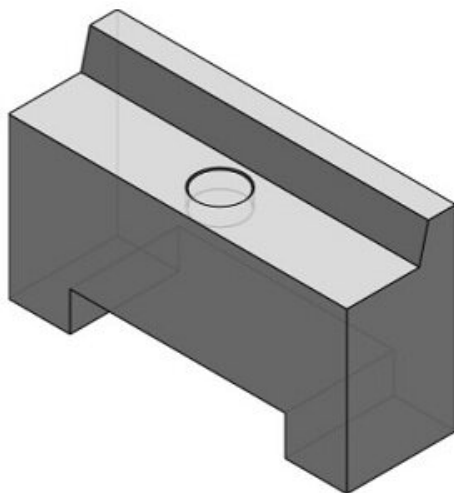

Najszersza
oferta
pneumatyki
w Polsce

Szybka dostawa
24 h / 48 h

Biuro Obsługi Klienta
+48 71 799 45 81

Zakończenie bloku, lewa strona do ARM11 (ARM11EL) - SMC

Numer artykułu SKU:
ARM11EL

Numer artykułu producenta:

Czas wysyłki: Do 3-5 dni

OPIS PRODUKTU

DANE TECHNICZNE

Nr kat.

ARM11EL