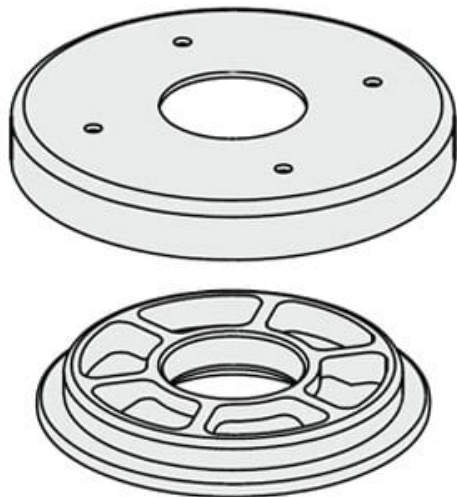

## Zestaw płyt (ZHP1-PL2-A) - SMC

Numer artykułu SKU:  
**ZHP1-PL2-A**

Numer artykułu producenta:  
-----

Czas wysyłki: 6 tygodni