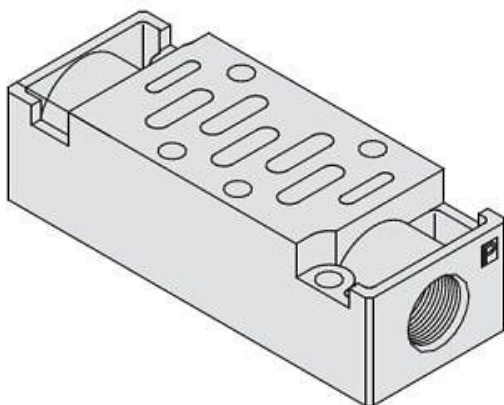

Najszerza
oferta
pneumatyki
w Polsce

Szybka dostawa
24 h / 48 h

Biuro Obsługi Klienta
+48 71 799 45 81

Przekładka wydechowa (VV71-R2-03F) - SMC

**Numer artykułu SKU:
VV71-R2-03F**

Numer artykułu producenta:

Czas wysyłki: 7 tygodni

OPIS PRODUKTU

DANE TECHNICZNE

Nr kat.

VV71-R2-03F