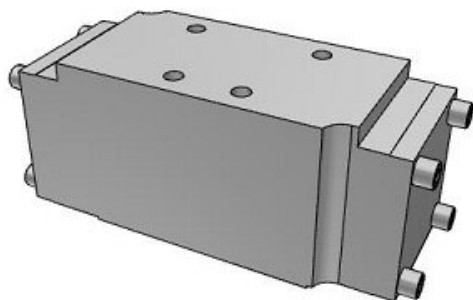

Najszerza
oferta
pneumatyki
w Polsce

Szybka dostawa
24 h / 48 h

Biuro Obsługi Klienta
+48 71 799 45 81

Przekładka ISO 2 (VV72-FPG) - SMC

**Numer artykułu SKU:
VV72-FPG**

Numer artykułu producenta:

Czas wysyłki: Do 5-7 dni

OPIS PRODUKTU

DANE TECHNICZNE

Nr kat.

VV72-FPG