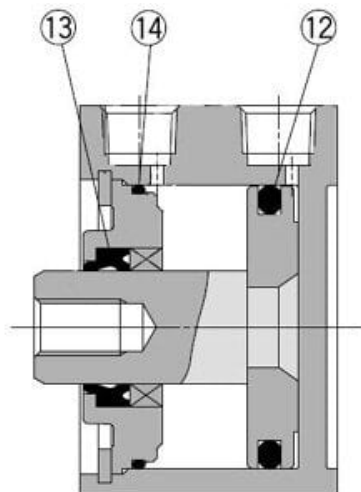

## Zestaw serwisowy CQ2Y, średnica 40 (CQ2Y40-PS) - SMC

**Numer artykułu SKU:  
CQ2Y40-PS**

Numer artykułu producenta:  
-----

Czas wysyłki: 5 tygodni