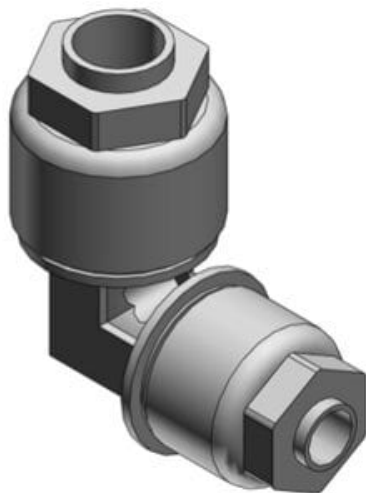

## Złączka kąтова PFA, złączka union, średnica 1/4" (LQ1E2A-T) - SMC

Numer artykułu SKU:  
**LQ1E2A-T**

Numer artykułu producenta:  
-----

Czas wysyłki: 6 tygodni

### OPIS PRODUKTU

## Dane techniczne

Typ złącza	Kolanko złączkowe
Rozmiar	Pasujący rozmiar rurki (cale): 1/4"X5/32"
Typ instalacji rurowej	Przedłużenie rurki
Opakowanie	Czyste opakowanie odpowiadające klasie ISO 5

### DANE TECHNICZNE

Typ	E (złączka kąтова)	Nr kat.	LQ1E2A-T
Kombinacja wielkości	2A (1/4" x 5/32")		