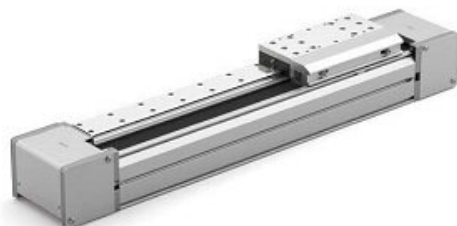

Najszersza
oferta
pneumatyki
w Polsce

Szybka dostawa
24 h / 48 h

Biuro Obsługi Klienta
+48 71 799 45 81

Stół przesuwny, napęd pasowy, prąd przemienny, rozmiar 100, skok 3000 mm
(LET100NNS-3000-X11) - SMC

Numer artykułu SKU:
LET100NNS-3000-X11

Numer artykułu producenta:

Tylko na zamówienie

OPIS PRODUKTU

Dane techniczne

Wielkość	100
Skok śruby (mm) S (LET80: 130, LET100: 240)	
Skok	3000mm

DANE TECHNICZNE

Nr kat.

LET100NNS-3000-X11