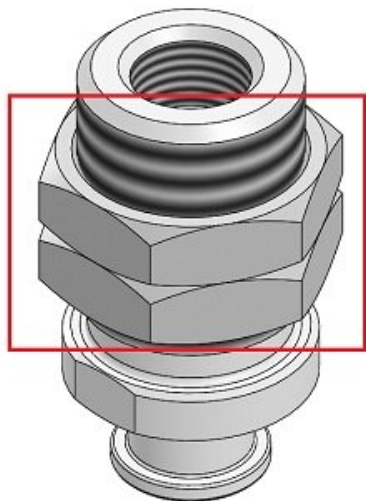

Nakrętka rurowa (KQ08-P01A) - SMC

**Numer artykułu SKU:
KQ08-P01A**

Numer artykułu producenta:

Czas wysyłki: 7 tygodni

OPIS PRODUKTU

DANE TECHNICZNE

Nr kat.

KQ08-P01A