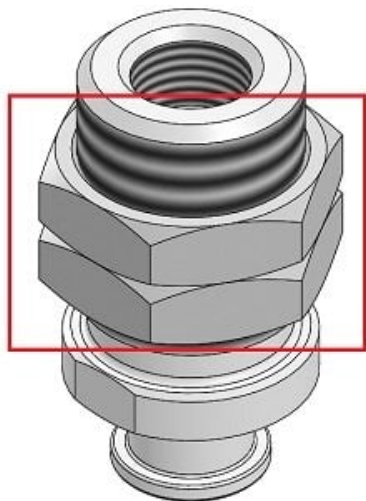

Nakrętka rurowa, gwint M20x1 (KQ10-P01A) - SMC

**Numer artykułu SKU:
KQ10-P01A**

Numer artykułu producenta:

Czas wysyłki: Do 3-5 dni

OPIS PRODUKTU

DANE TECHNICZNE

Nr kat.

KQ10-P01A