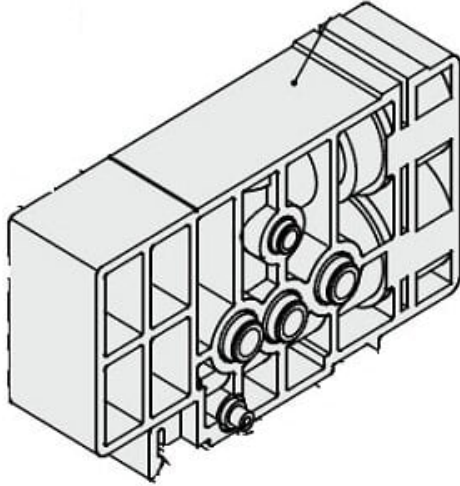

Najszerza
oferta
pneumatyki
w Polsce

Szybka dostawa
24 h / 48 h

Biuro Obsługi Klienta
+48 71 799 45 81

Blok zasilający/wydechowy, seria SZ3000-50-2A-C6 (SZ3000-50-2A-C6) - SMC

**Numer artykułu SKU:
SZ3000-50-2A-C6**

Numer artykułu producenta:

Czas wysyłki: Do 3-5 dni

OPIS PRODUKTU

DANE TECHNICZNE

Nr kat.

SZ3000-50-2A-C6