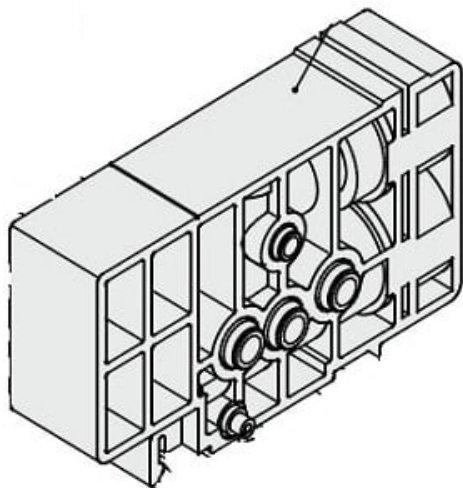

Najszerza
oferta
pneumatyki
w Polsce

Szybka dostawa
24 h / 48 h

Biuro Obsługi Klienta
+48 71 799 45 81

Blok zasilający/wydechowy, seria SZ3000-50-2A-C8 (SZ3000-50-2A-C8) - SMC

Numer artykułu SKU:
SZ3000-50-2A-C8

Numer artykułu producenta:

Czas wysyłki: Do 3-5 dni

OPIS PRODUKTU

DANE TECHNICZNE

Nr kat.

SZ3000-50-2A-C8