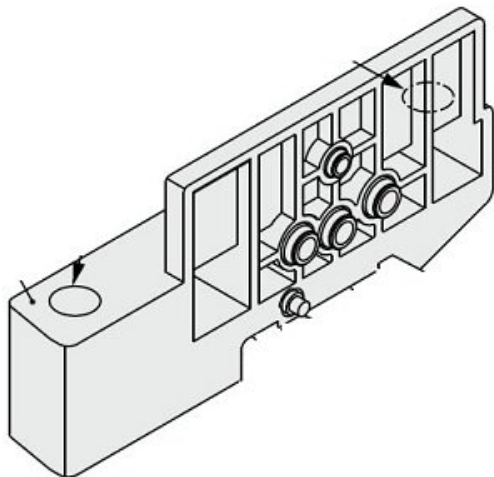

Najszerza  
oferta  
pneumatyki  
w Polsce

Szybka dostawa  
24 h / 48 h

Biuro Obsługi Klienta  
+48 71 799 45 81

Blok końcowy, strona D, seria SZ3000-53-7A (SZ3000-53-7A) - SMC

Numer artykułu SKU:  
**SZ3000-53-7A**