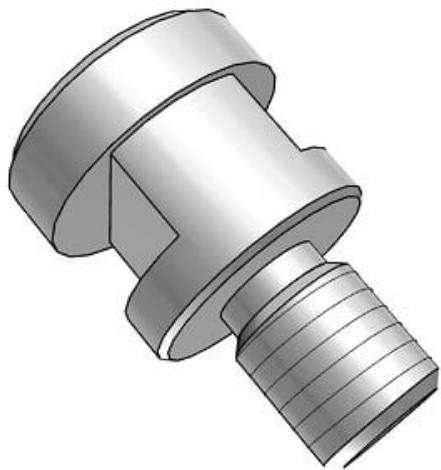

Najszersza
oferta
pneumatyki
w Polsce

Szybka dostawa
24 h / 48 h

Biuro Obsługi Klienta
+48 71 799 45 81

Przegub, średnica 100 (YU-10) - SMC

Numer artykułu SKU:
YU-10

Numer artykułu producenta:

Czas wysyłki: Do 5-7 dni

OPIS PRODUKTU

Dane techniczne

Wspornik YU (łącznik)

Do śr. tłoka 10 (100 mm)

DANE TECHNICZNE

Do średnicy tłoka	10 (100 mm)	Nr kat.	YU-10
Wspornik	YU (łącznik)		