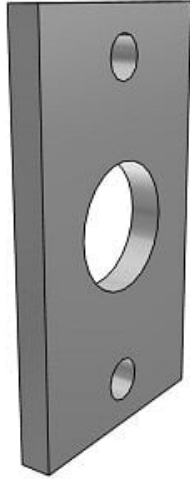

Kołnierz do C85 (C85F25) - SMC

Numer artykułu SKU:
C85F25

Numer artykułu producenta:

Czas wysyłki: Do 5-7 dni

OPIS PRODUKTU

Dane techniczne

Sposób montażu F (Kołnierz)

Do śr. tłoka 25 (Do śr. tłoka $\varnothing 20$ i 25 mm)

DANE TECHNICZNE

Sposób montażu	F (kołnierz)	Nr kat.	C85F25
Do średnicy tłoka	25 (do D20 i 25 mm)		
Ilość łap	brak		