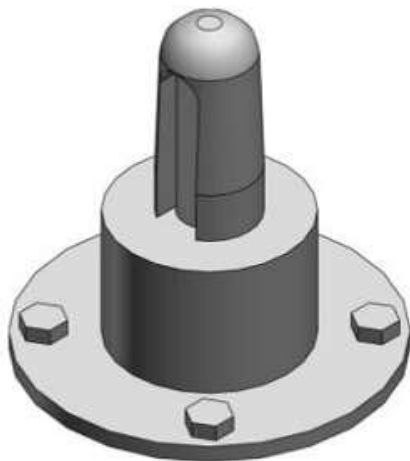

## Sworzeń prowadzący do siłownika CKQ (CKQG-R127S) - SMC

**Numer artykułu SKU:  
CKQG-R127S**

Numer artykułu producenta:  
-----

Czas wysyłki: 7 tygodni